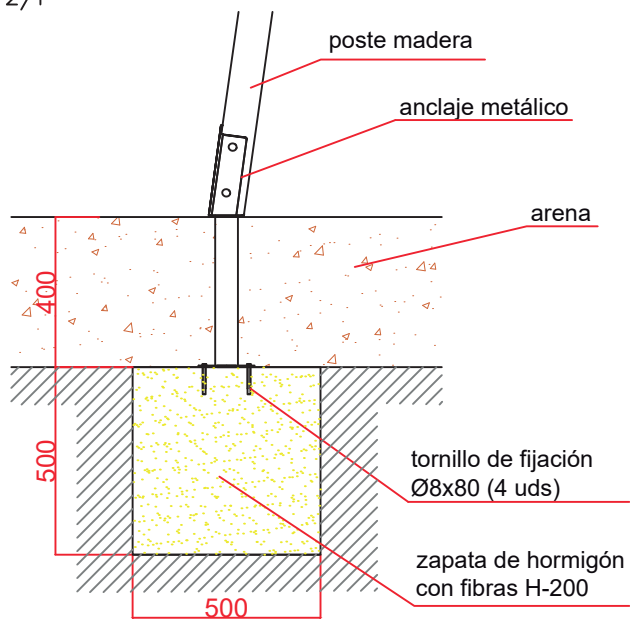

Asiento Plano y asiento cuna

AREA DE SEGURIDAD

Superficie= 24,81 m²
E: 1/2

Dibujado		PLANO 1 VISTAS GENERALES	Ref:	CLOC01MX
Revisado				
Aprobado				
Descripción:		Escala:	Nº Hoja	
COLUMPIO "CONCHITA"			2/3	
		Fecha:	26/07/2023	

DETALLES CIMENTACIÓN

ESQUEMA DE CIMENTACIÓN EN ARENA

E: 2/1

PLANTA CIMENTACIÓN

ESQUEMA DE CIMENTACIÓN EN HORMIGÓN

E: 2/1

Dibujado		PLANO 2 CIMENTACIÓN Y ANCLAJES	Ref: CLOC01MX
Revisado			
Aprobado			
Descripción: COLUMPIO "CONCHITA"		Escala:	Nº Hoja 3/3
		Fecha:	26/07/2023