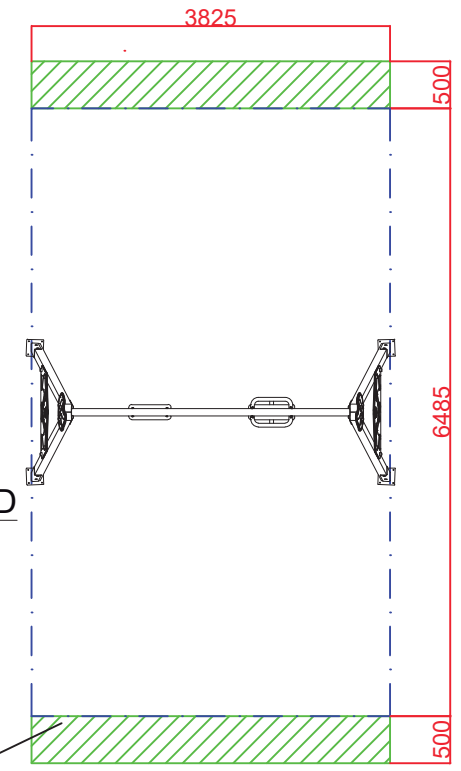

DOCUMENTACIÓN TÉCNICA

Ref.: CLOC01MX

Columpio “Conchita”

UNE EN 1176-1:2018

UNE EN 1176-2:2018

Altura libre de caída: 1,30 m

Edad recomendada de uso: con asiento cuna de 0 a 3 años

Con asiento plano a partir de 3 a 14 años

Asiento Plano y asiento cuna

AREA DE SEGURIDAD

Superficie= 24,81 m²
E: 1/2

Dibujado		PLANO 1 VISTAS GENERALES	Ref:	CLOC01MX
Revisado				
Aprobado				
Descripción:		Escala:	Nº Hoja	
COLUMPIO "CONCHITA"			2/3	
		Fecha:	26/07/2023	