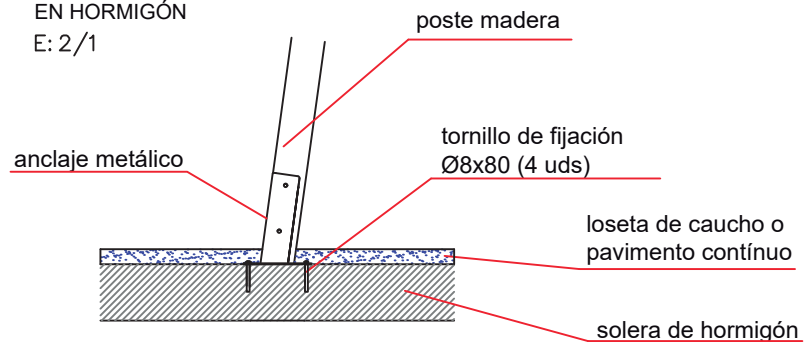

Asiento Plano y asiento cuna

AREA DE SEGURIDAD

Superficie= 24,81 m²
E: 1/2

Dibujado		PLANO 1 VISTAS GENERALES	Ref:	CLOC01MX
Revisado				
Aprobado				
Descripción:		Escala:	Nº Hoja	
COLUMPIO "CONCHITA"			2/3	
		Fecha:	26/07/2023	

DETALLES CIMENTACIÓN

ESQUEMA DE CIMENTACIÓN EN ARENA

E: 2/1

PLANTA CIMENTACIÓN

ESQUEMA DE CIMENTACIÓN EN HORMIGÓN

E: 2/1

Dibujado		PLANO 2 CIMENTACIÓN Y ANCLAJES	Ref: CLOC01MX
Revisado			
Aprobado			
Descripción: COLUMPIO "CONCHITA"		Escala:	Nº Hoja 3/3
		Fecha:	26/07/2023

VARIANTES COLUMPIO CONCHITA

COLUMPIO CONCHITA ASIENTOS PLANOS

Ref.: CLOC01PP

COLUMPIO CONCHITA ASIENTOS CUNA

Ref.: CLOC01CC