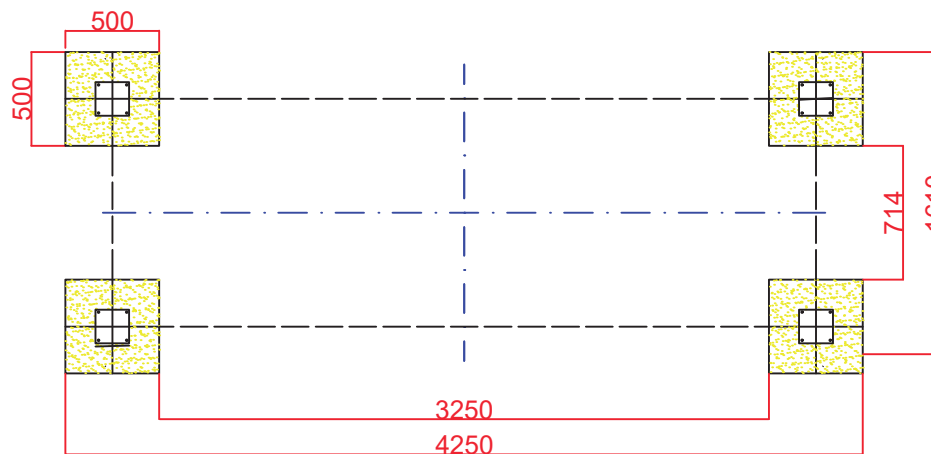

Asiento Plano y asiento cuna

AREA DE SEGURIDAD

Superficie= 24,81 m²
E: 1/2

Dibujado		PLANO 1 VISTAS GENERALES	Ref:	CLOC01MX
Revisado				
Aprobado				
Descripción:		Escala:	Nº Hoja	
COLUMPIO "CONCHITA"			2/3	
		Fecha:	26/07/2023	

DETALLES CIMENTACIÓN

ESQUEMA DE CIMENTACIÓN EN ARENA

E: 2/1

PLANTA CIMENTACIÓN

ESQUEMA DE CIMENTACIÓN EN HORMIGÓN

E: 2/1

Dibujado		PLANO 2 CIMENTACIÓN Y ANCLAJES	Ref: CLOC01MX
Revisado			
Aprobado			
Descripción: COLUMPIO "CONCHITA"		Escala:	Nº Hoja 3/3
		Fecha:	26/07/2023