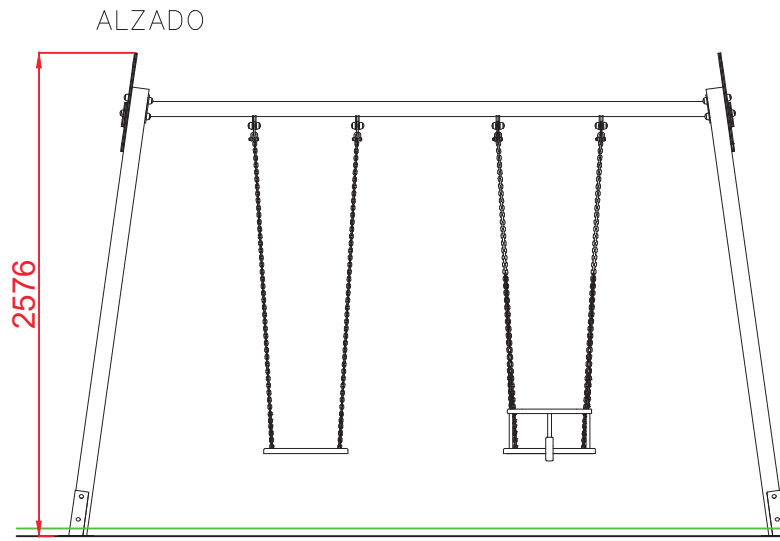

DOCUMENTACIÓN TÉCNICA

Ref.: CLOC01MX

Columpio “Conchita”

UNE EN 1176-1:2018

UNE EN 1176-2:2018

Altura libre de caída: 1,30 m

Edad recomendada de uso: con asiento cuna de 0 a 3 años

Con asiento plano a partir de 3 a 14 años

Componentes plásticos: Polietileno de alta densidad con protección UV

Larguero metálico galvanizado

Cadenas de columpio acero inoxidable

Tornillería protegida con tapones de polipropileno

Madera de pino tratada en autoclave Nivel IV

Asiento Plano y asiento cuna

AREA DE SEGURIDAD

Superficie= 24,81 m²
E: 1/2

Dibujado		PLANO 1 VISTAS GENERALES	Ref:	CLOC01MX
Revisado				
Aprobado				
Descripción:		Escala:	Nº Hoja	
COLUMPIO "CONCHITA"			2/3	
		Fecha:	26/07/2023	