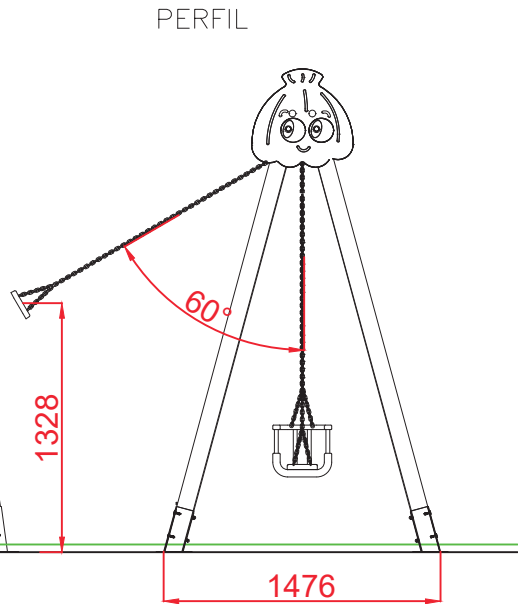

DOCUMENTACIÓN TÉCNICA

Ref.: CLOC01MX

Columpio “Conchita”

UNE EN 1176-1:2018

UNE EN 1176-2:2018

Altura libre de caída: 1,30 m

Edad recomendada de uso: con asiento cuna de 0 a 3 años

Con asiento plano a partir de 3 a 14 años

Asiento Plano y asiento cuna

AREA DE SEGURIDAD

Superficie= 24,81 m²
E: 1/2

Dibujado		PLANO 1 VISTAS GENERALES	Ref:	CLOC01MX
Revisado				
Aprobado				
Descripción:		Escala:	Nº Hoja	
COLUMPIO "CONCHITA"			2/3	
		Fecha:	26/07/2023	