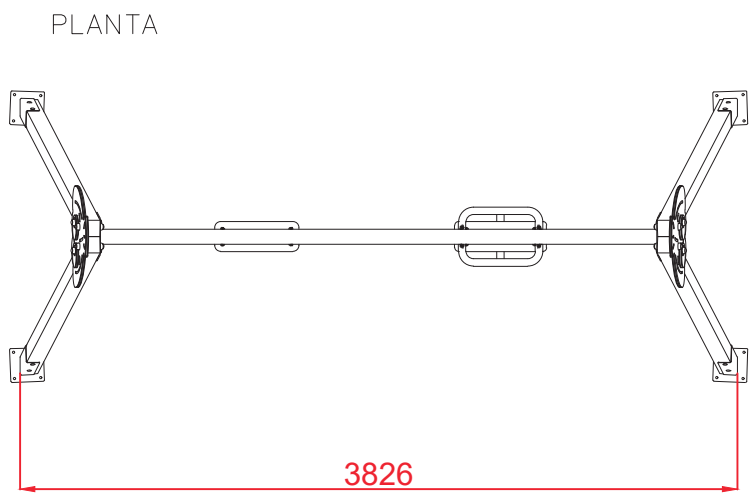

DOCUMENTACIÓN TÉCNICA

Ref.: CLOC01MX

Columpio “Conchita”

UNE EN 1176-1:2018

UNE EN 1176-2:2018

Altura libre de caída: 1,30 m

Edad recomendada de uso: con asiento cuna de 0 a 3 años

Con asiento plano a partir de 3 a 14 años

Componentes plásticos: Polietileno de alta densidad con protección UV

Larguero metálico galvanizado

Cadenas de columpio acero inoxidable

Tornillería protegida con tapones de polipropileno

Madera de pino tratada en autoclave Nivel IV

Asiento Plano y asiento cuna

AREA DE SEGURIDAD

Superficie= 24,81 m²
E: 1/2

Dibujado		PLANO 1 VISTAS GENERALES	Ref:	CLOC01MX
Revisado				
Aprobado				
Descripción:		Escala:	Nº Hoja	
COLUMPIO "CONCHITA"			2/3	
		Fecha:	26/07/2023	