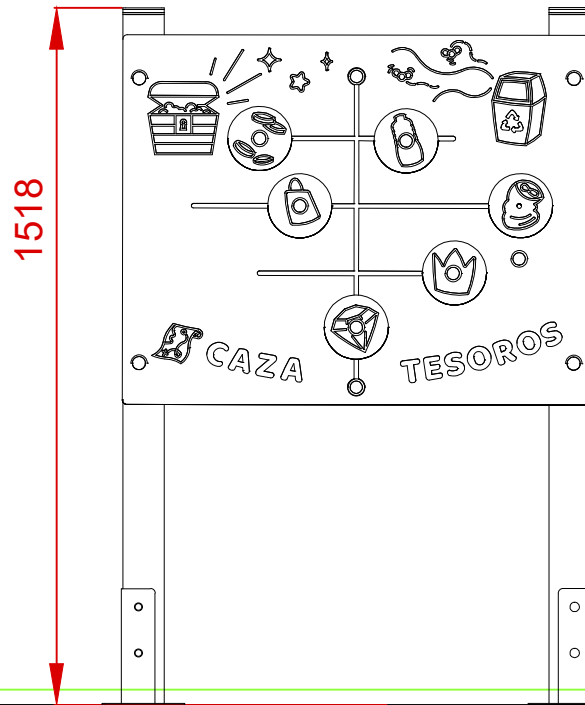

DOCUMENTACIÓN TÉCNICA

Ref.: PIOC01

Panel interactivo “Caza Tesoros”

UNE EN 1176-1:2018

Edad recomendada de uso: de 3 a 14 años
Madera de pino tratada en autoclave Nivel IV
Componentes plásticos: Polietileno de alta densidad con protección UV
Componentes metálicos galvanizados

ALZADO

PERFIL

PLANTA

Dibujado		PLANO 1 VISTAS GENERALES	Ref:	PIOC01
Revisado				
Aprobado				
Descripción:		PANEL INTERACTIVO "CAZA TESOROS"	Escala:	Nº Hoja 2/3
			Fecha:	13/09/2023

DETALLES CIMENTACIÓN

ESQUEMA DE CIMENTACIÓN EN ARENA