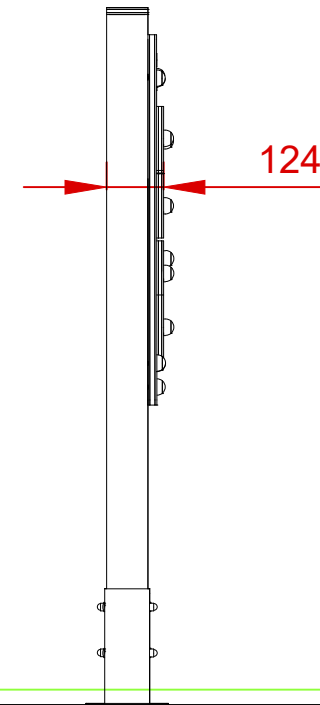

DOCUMENTACIÓN TÉCNICA

Ref.: PIOC01

Panel interactivo “Caza Tesoros”

UNE EN 1176-1:2018

Edad recomendada de uso: de 3 a 14 años
Madera de pino tratada en autoclave Nivel IV
Componentes plásticos: Polietileno de alta densidad con protección UV
Componentes metálicos galvanizados

ALZADO

PERFIL

PLANTA

Dibujado		PLANO 1 VISTAS GENERALES	Ref:	PIOC01
Revisado				
Aprobado				
Descripción:		PANEL INTERACTIVO "CAZA TESOROS"	Escala:	Nº Hoja 2/3
			Fecha:	13/09/2023

DETALLES CIMENTACIÓN

ESQUEMA DE CIMENTACIÓN EN ARENA