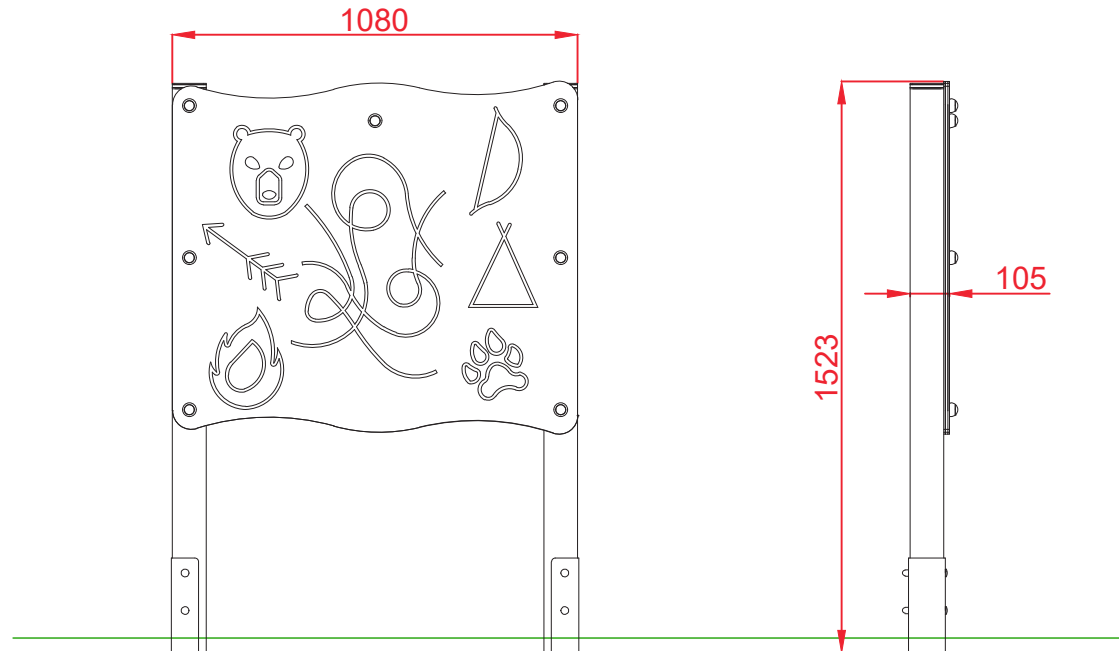

# DOCUMENTACIÓN TÉCNICA

  
la  
*fábrica*  
de columpios  
Ref.: PISO02

Panel interactivo  
"Indio"

EN-UNE 1176-1:2018

Edad recomendada de uso: de 3 a 14 años  
Postes de madera de pino tratada en autoclave Nivel IV  
Componentes plásticos: Polietileno de alta densidad con protección UV  
Tornillería protegida con tapones de polipropileno  
Componentes metálicos galvanizados

ALZADO

PLANTA

Dibujado		PLANO 1 VISTAS GENERALES	Ref:	PISO02
Revisado			Escala:	Hoja: 2/3
Aprobado				
Descripción:		PANEL INTERACTIVO "INDIO"		