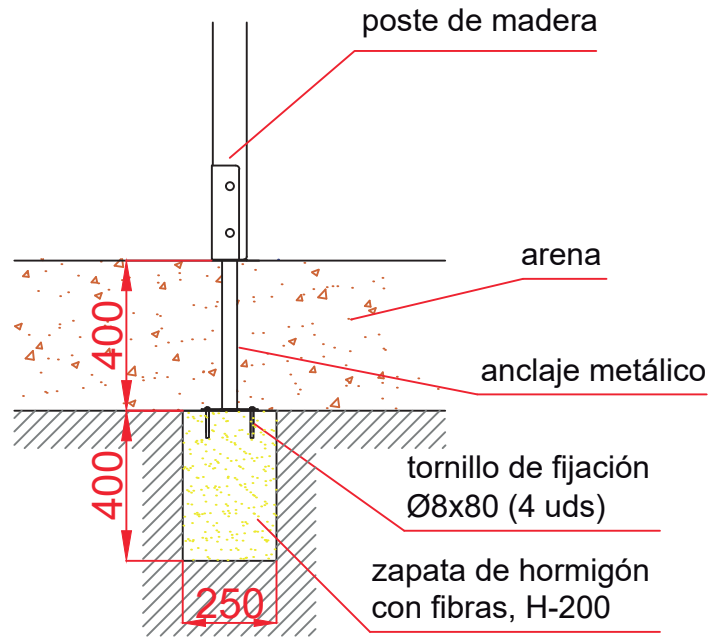

DETALLES CIMENTACIÓN

ESQUEMA DE CIMENTACIÓN EN ARENA