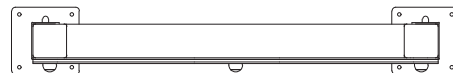

# DOCUMENTACIÓN TÉCNICA

  
la  
*fábrica*  
de columpios  
Ref.: PISO02

Panel interactivo  
"Indio"

EN-UNE 1176-1:2018

Edad recomendada de uso: de 3 a 14 años  
Postes de madera de pino tratada en autoclave Nivel IV  
Componentes plásticos: Polietileno de alta densidad con protección UV  
Tornillería protegida con tapones de polipropileno  
Componentes metálicos galvanizados

ALZADO

PLANTA

Dibujado		PLANO 1 VISTAS GENERALES	Ref:	PISO02
Revisado			Escala:	Hoja: 2/3
Aprobado				
Descripción:		PANEL INTERACTIVO "INDIO"		